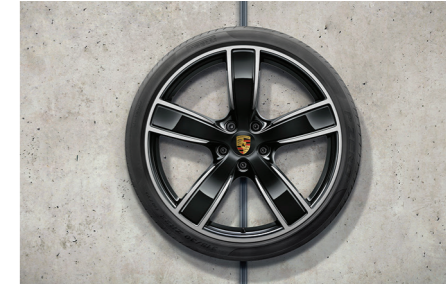

22" Sport Classic
Yaz Jant Lastik Seti

21" Turbo Design
Yaz Jant Lastik Seti, Platin

22" Sport Classic
Yaz Jant Lastik Seti, Platin

22" RS Spyder
Yaz Jant Lastik Seti

21" Turbo
Yaz Jant Lastik Seti

22" Sport Classic
Yaz Jant Lastik Seti, Siyah