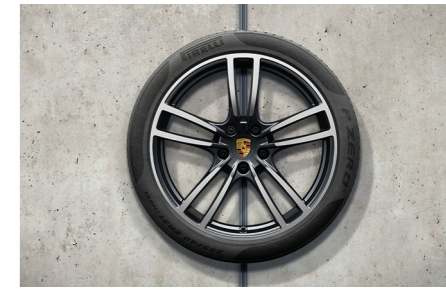

20" Design
Yaz Jant Lastik Seti

20" Sport
Yaz Jant Lastik Seti

20" Sport Classic
Yaz Jant Lastik Seti

21" Exclusive Design
Yaz Jant Lastik Seti, Siyah

21" Exclusive Design
Yaz Jant Lastik Seti, Platin

21" RS Spyder
Yaz Jant Lastik Seti

22" Sport Classic
Yaz Jant Lastik Seti

21" Turbo Design
Yaz Jant Lastik Seti, Platin

22" Sport Classic
Yaz Jant Lastik Seti, Platin

22" RS Spyder
Yaz Jant Lastik Seti

21" Turbo
Yaz Jant Lastik Seti

22" Sport Classic
Yaz Jant Lastik Seti, Siyah